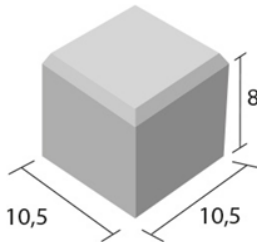

Halve steen

Deze steen is onmisbaar bij het gebruik van de normaal formaat steen.

Productdetails

Product	Formaat	Nominale maat in mm			Type	Gewicht ca. kg/m ²	Verbruik ± st/m ²
	Omschrijving cm	Lengte mm	Breedte mm	Dikte mm			
Halve steen	10,5/10,5	105	105	80	Komo	172	88
Halve steen	10,5/10,5	105	105	100	Komo	215	88