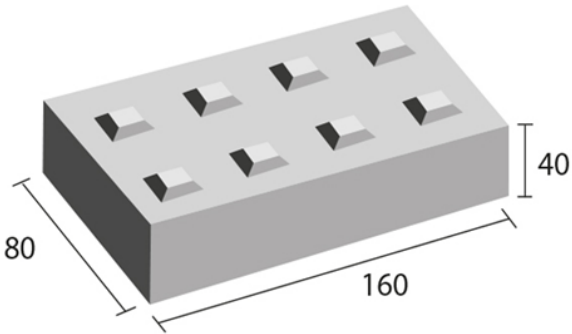

Nopblock

Scheidingsmuren maken is met de Nopblocks kinderspel. De grijze elementen zijn leverbaar in verschillende afmetingen, zodat altijd een passende keermuur kan worden gebouwd.

Productdetails

Product	Formaat	Nominale maat in mm			Gewicht
	Omschrijving cm	Lengte mm	Breedte mm	Hoogte mm	ca. kg
Nopblocks grijs	160x80x40	1600	800	400	
Nopblocks grijs	80x80x40	800	800	400	
Nopblocks grijs bovenzijde vlak	160x80x40	1600	800	400	

Toepassingsgebieden Construeren van een keermuur of sleufsilo.

Kwaliteit De in beton uitgevoerde elementen zijn duurzaam en onderhoudsvriendelijk.

Kenmerken

- Massief ongewapende elementen, door opstaande nokken verschuiven praktisch onmogelijk.
- Geen constructieve waarde.
- Geschikt voor tijdelijke en permanente plaatsing.
- Snel en eenvoudig aan te plaatsen.