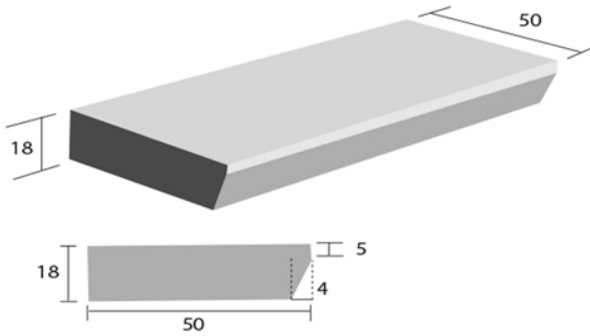

Traptrede

Worden gebruikt om hoogteverschillen te overwinnen. Zijn leverbaar in diverse kleuren.

Productdetails

Omschrijving	kleur
Traptrede standaard Noppert 50 x 50 x 18 cm	grijs/standaard wafelmotief/zwart/linkse of rechtse uitvoering
Traptrede standaard Noppert 100 x 50 x 18 cm	grijs/standaard wafelmotief/zwart/linkse of rechtse uitvoering
Traptrede standaard Noppert 120 x 50 x 18 cm	grijs/standaard wafelmotief/zwart/linkse of rechtse uitvoering
Traptrede standaard Noppert 150 x 50 x 18 cm	grijs/standaard wafelmotief/zwart/linkse of rechtse uitvoering
Traptrede standaard Noppert 200 x 50 x 18 cm	grijs gewapend/standaard wafelmotief/zwart/linkse of rechtse uitvoering
Traptrede standaard Noppert 250 x 50 x 18 cm	grijs gewapend/standaard wafelmotief/zwart/linkse of rechtse uitvoering
Standaard Noppert 50 x 48/50 x 16 cm	grijs/standaard wafelmotief/zwart
Standaard Noppert 100 x 48/50 x 16 cm	grijs/standaard wafelmotief/zwart
<i>Andere maten, hoekoplossingen en loopvlak in andere structuren op aanvraag leverbaar.</i>	