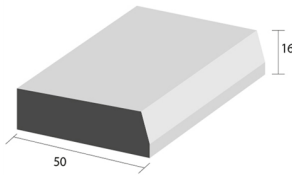

Traptrede

Worden gebruikt om hoogteverschillen te overwinnen. Zijn leverbaar in diverse kleuren.

Productdetails

Omschrijving	kleur
Traptrede standaard Noppert 50 x 50 x 18 cm	grijs/standaard wafelmotief/zwart/linkse of rechtse uitvoering
Traptrede standaard Noppert 100 x 50 x 18 cm	grijs/standaard wafelmotief/zwart/linkse of rechtse uitvoering
Traptrede standaard Noppert 120 x 50 x 18 cm	grijs/standaard wafelmotief/zwart/linkse of rechtse uitvoering
Traptrede standaard Noppert 150 x 50 x 18 cm	grijs/standaard wafelmotief/zwart/linkse of rechtse uitvoering
Traptrede standaard Noppert 200 x 50 x 18 cm	grijs gewapend/standaard wafelmotief/zwart/linkse of rechtse uitvoering
Traptrede standaard Noppert 250 x 50 x 18 cm	grijs gewapend/standaard wafelmotief/zwart/linkse of rechtse uitvoering
Standaard Noppert 50 x 48/50 x 16 cm	grijs/standaard wafelmotief/zwart
Standaard Noppert 100 x 48/50 x 16 cm	grijs/standaard wafelmotief/zwart
<i>Andere maten, hoekoplossingen en loopvlak in andere structuren op aanvraag leverbaar.</i>	